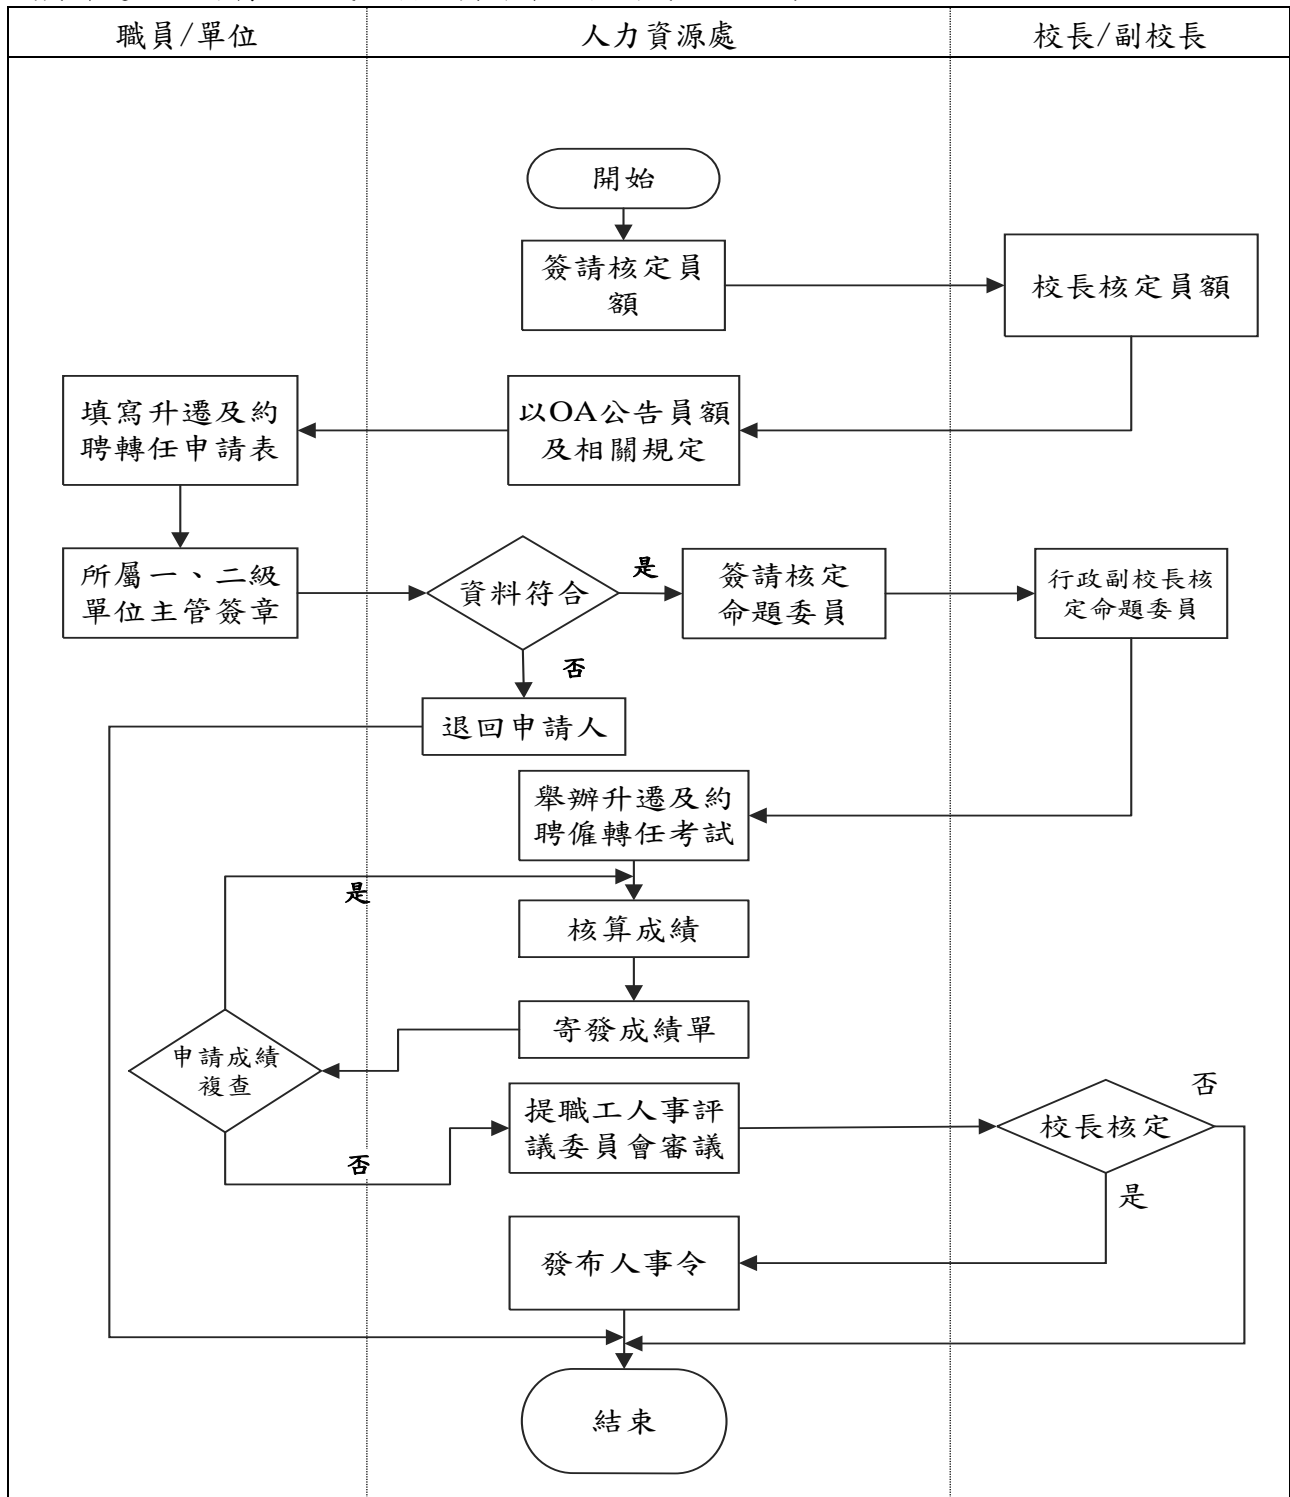

職員升遷暨約聘轉任正式編制人員作業流程圖 (AO1.7.4)

參考法規：【淡江大學職員遴用及升遷辦法】

作業流程：