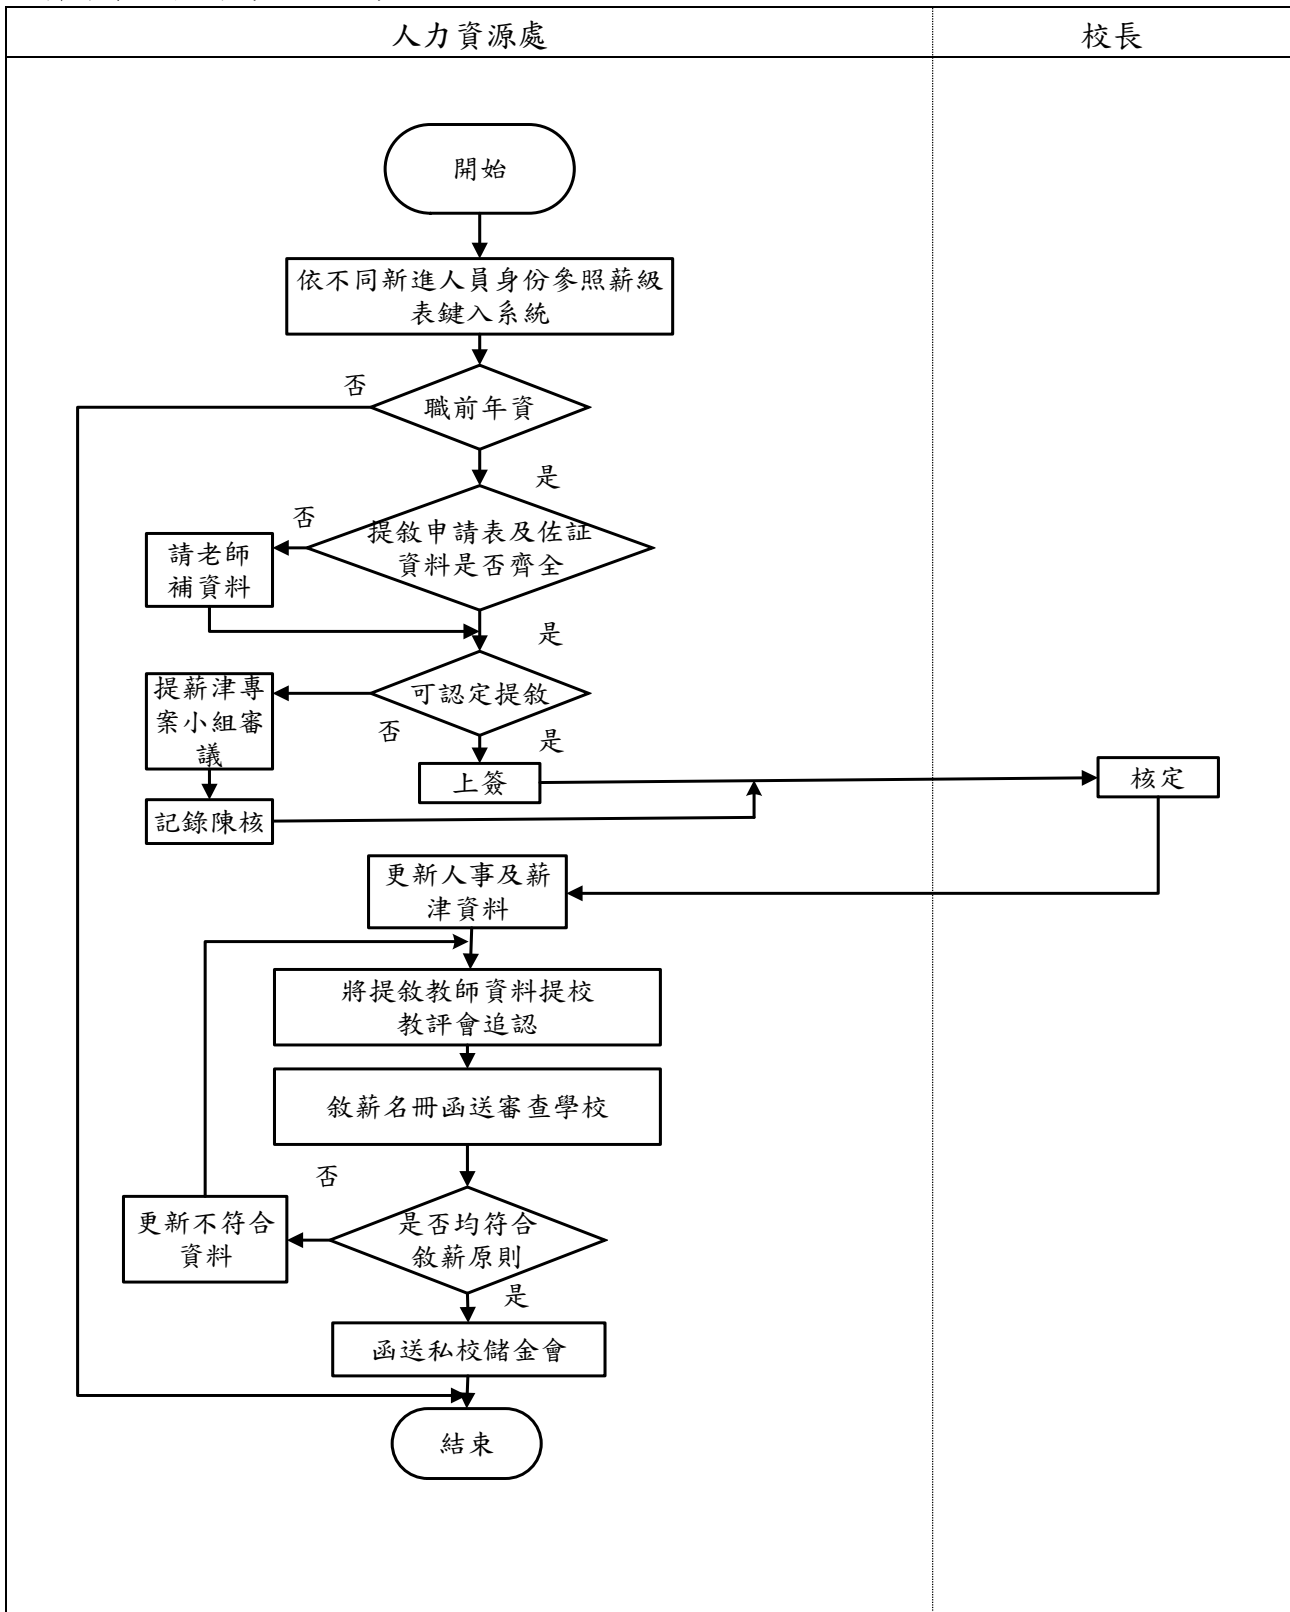

敘薪作業流程圖 (AO1.8.1)

參考法規：【淡江大學教師聘任待遇服務規章】

【淡江大學職員任免待遇服務規章】

【淡江大學教職員工敘薪辦法】

【淡江大學教職員工薪津專案小組會議決議】

大專校院講師以上教師採計曾任國內外私立機構年資提敘薪級原則、釋例

作業流程：