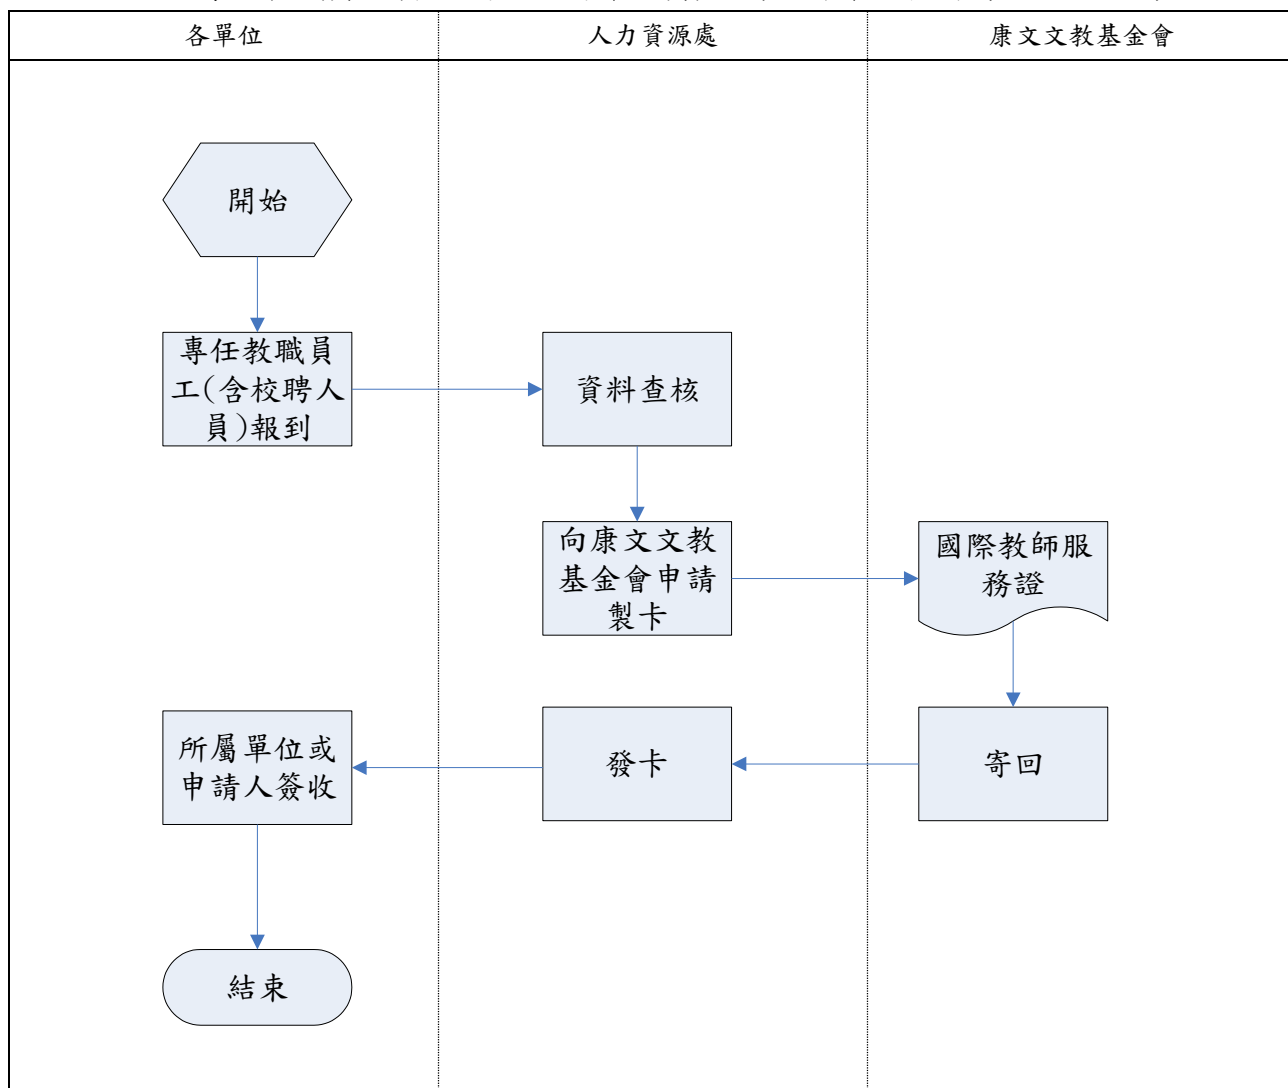

1. 服務證作業

(1) 服務證作業流程圖 (AO2.10.1)

I. 專任教職員工(含校聘之約聘僱人員)服務證作業流程圖 (AO2.10.1.1)

1. 服務證

(1) 服務證作業流程圖 (AO2.10.1)

II. 兼任教師或各單位自行約聘僱人員服務證作業流程圖 (AO2.10.1.2)