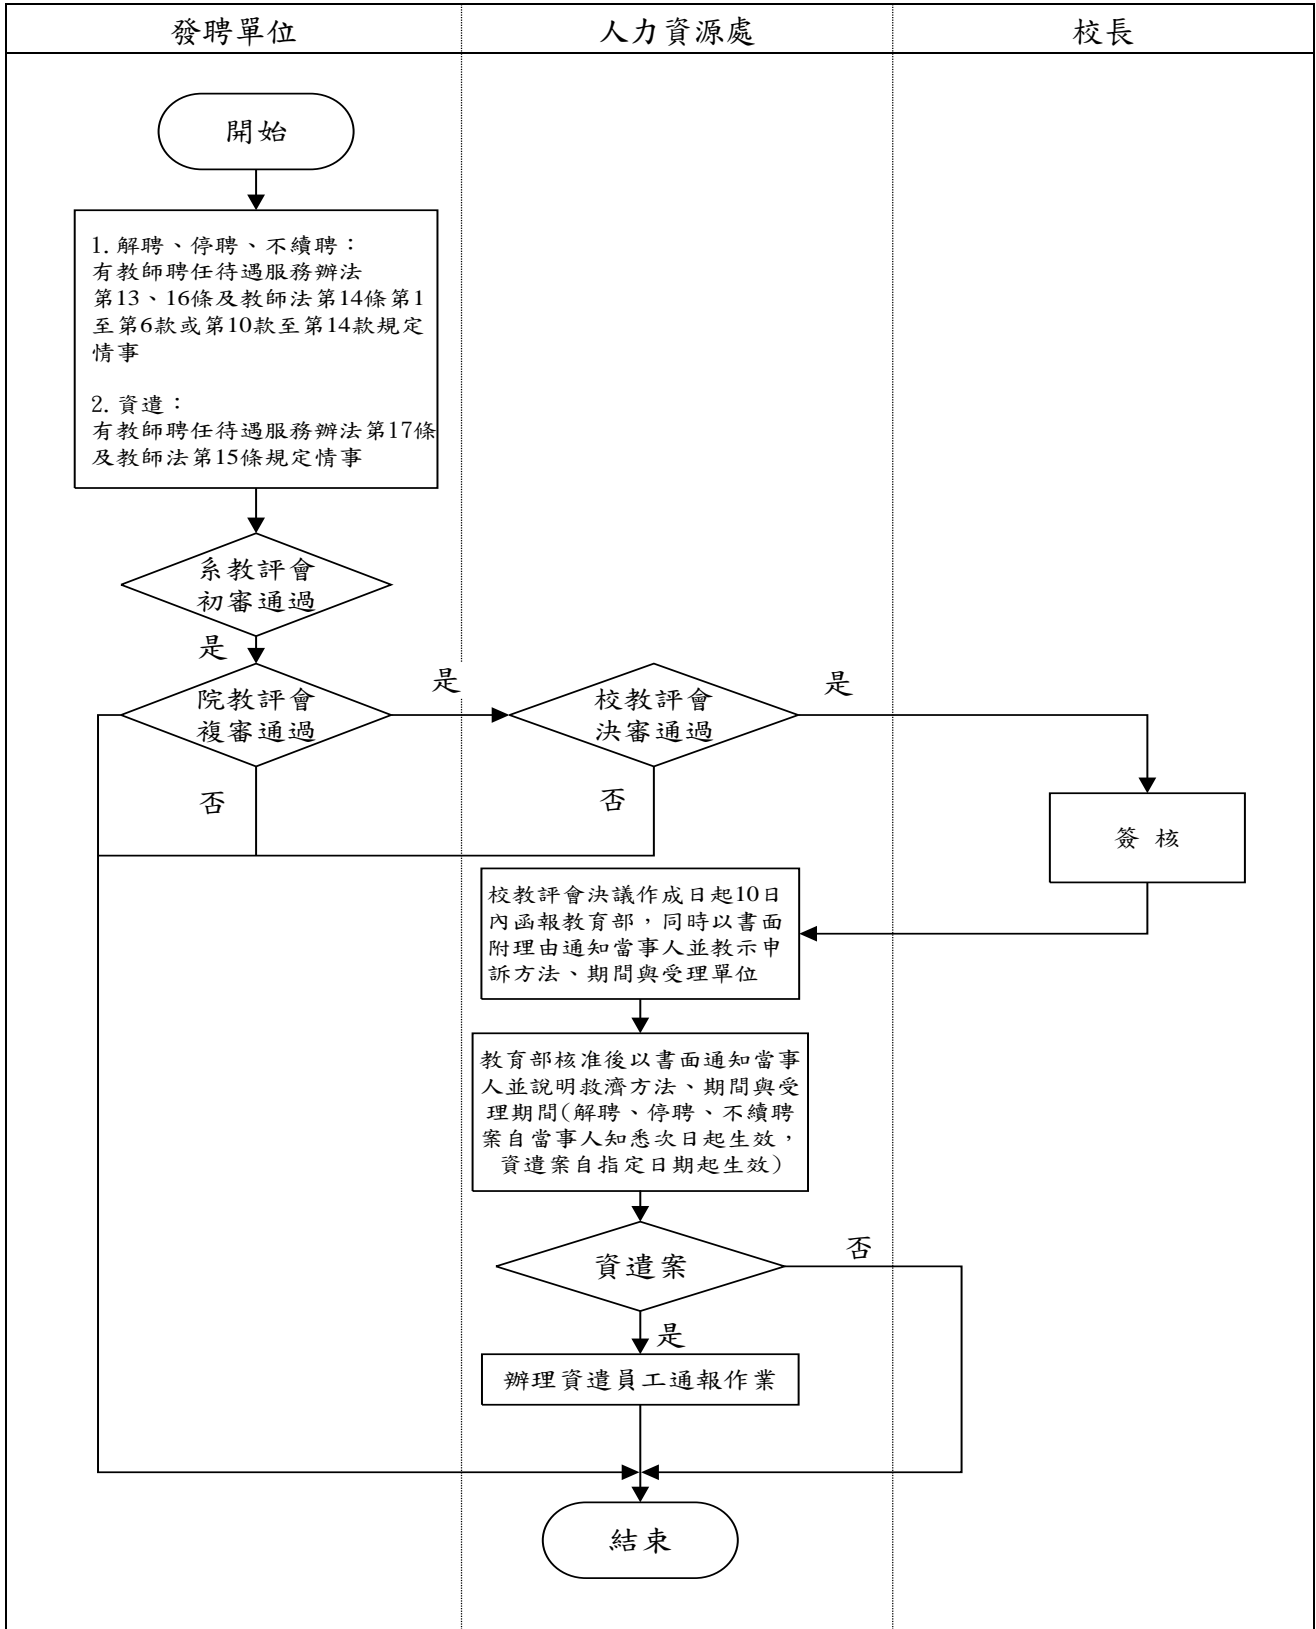

# 教師解聘、停聘、不續聘案作業

107.2.27

參考法規：【教師法】第十四條

【淡江大學教師聘任待遇服務規章】第十五條、第十六條、第十七條  
 教育部八十七年八月六日台(八七)人二字第八七〇七八三八三號函

作業流程：

教師解聘、停聘、不續聘及資遣作業流程圖

教師涉入性別平等事件停聘及解聘作業流程圖